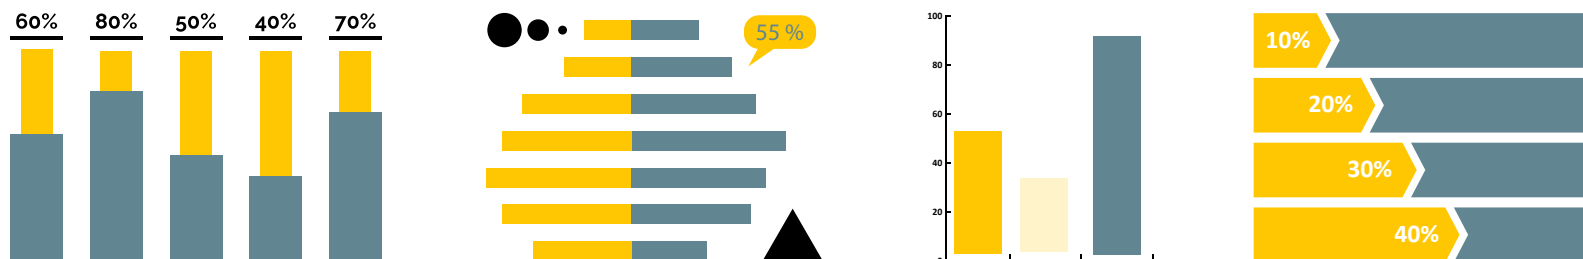

Производство

Маркетинг

Бухучет

Право

Кадры

IT

ОЦЕНКА ПЕРСОНАЛА

Оценка персонала — это система выявления характеристик сотрудников и процесс установления их соответствия требованиям должности или рабочего места.